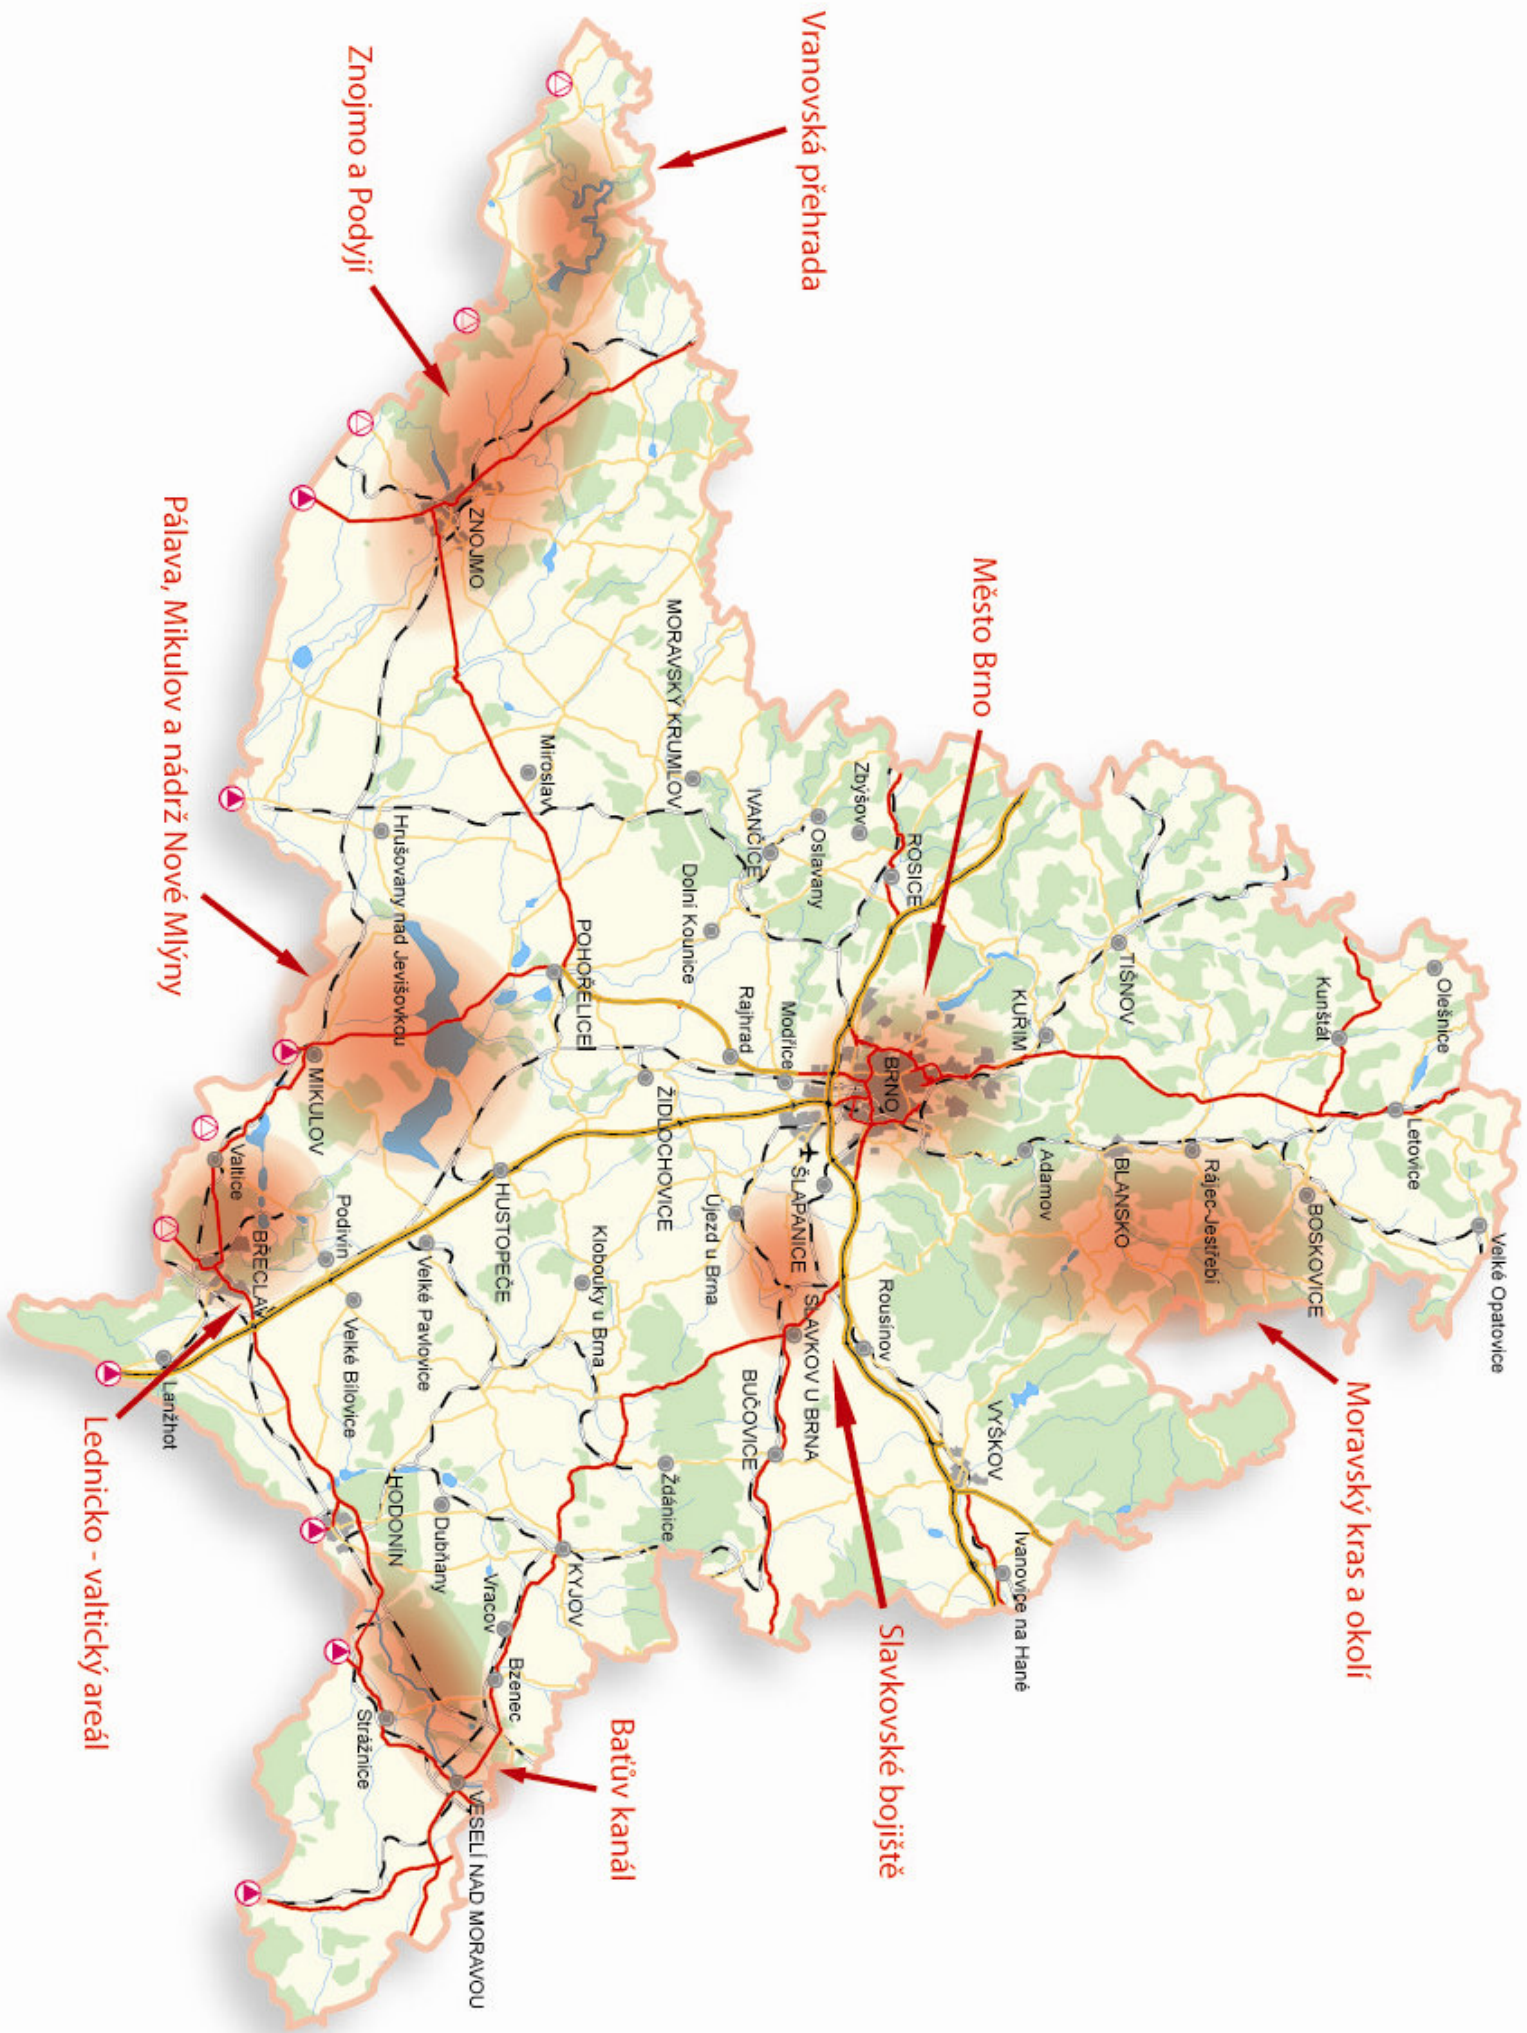

Vranovská přehrada

Město Brno

Moravský kras a okolí

Slavkovské bojiště

Batův kanál

Lednicko - valtický areál

Pálava, Mikulov a nádrž Nové Mlýny

Znojmo a Podýji

Vranovská přehrada

Znojmo a Podýji

Pálava, Mikulov a nádrž Nové Mlýny

Lednicko - valtický areál

Batův kanál

Slavkovské bojiště

Město Brno

Moravský kras a okolí

Valčice

BŘECLAV

Lanžhrot

Velké Pavlovice

Velké Bílovice

HODONÍN

Dubňany

Vratislav

Adamov

VYŠKOV

Ivanovice na Hané

ROUSNOV

SLAVKOV U BRNA

BUČOVICE

ŠLAPANICE

BRNO