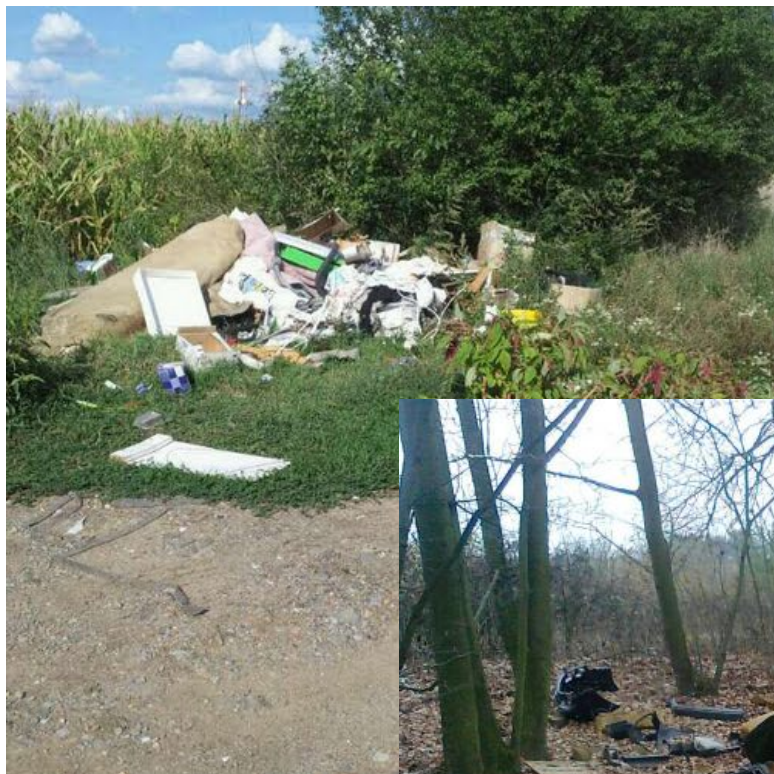

Skládky – cesty za obcí

www.ZmapujTo.cz

www.ZmapujTo.cz