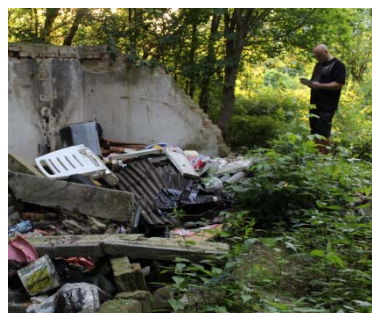

Princip ZmapujTo.cz