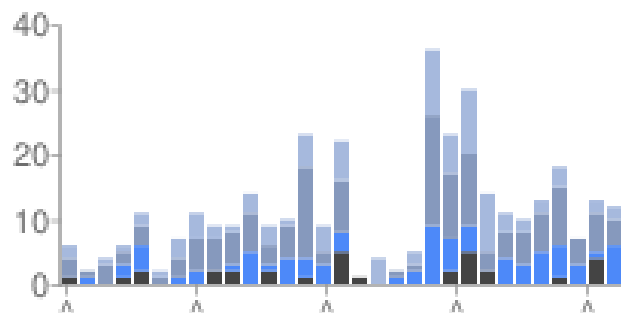

Statistika

- 📍 Nahlášeno již 1216 černých skládek
 - 📍 Uklizeno již 151 černých skládek
 - 📍 Zapojeno 14 obcí, městských částí, organizací
 - 📍 Přes 400 uživatelů mobilních aplikací
-
- 📍 Denní počty hlášení skládek