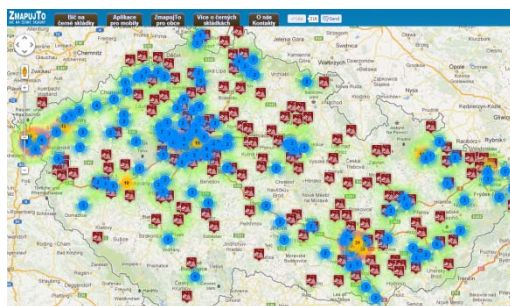

Princip ZmapujTo.cz