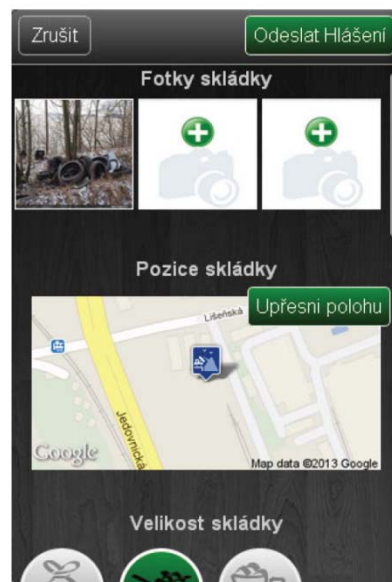

ZMAPUJTO
BIČ NA ČERNÉ SKLÁDKY

NAHLAS NOVOU ČERNOU SKLÁDKU NEBO PŘEPLNĚNÝ KONTEJNER

V České Republice již bylo nahlášeno 1133 černých skládek

Interaktivní mapa
[Interaktivní mapa černých skládek](#)

Statistika hlášení černých skládek za posledních 30 dní

www.ZmapujTo.cz je ekologický projekt, jehož cílem je boj proti nelegálním skládkám odpadu v České Republice. Je určen všem, jimž se nelíbí černé skládky v našich městech, vesnicích, v přírodě a především s tím chtějí něco udělat. Uživatel chytrého telefonu dokáže skládku nahlásit jednoduše a rychle díky **mobilním aplikacím**, případně můžete skládku nahlásit pomocí **interaktivního webového formuláře**. Úkolem projektu je přispět k řešení problému nelegálních skládek v České Republice zništěním nových a efektivní a široce rozšířená platformy pro jejich

Více informací www.EnviWeb.cz/envibrno

Mobilní aplikace

 Android, iPhone, webový formulář

 Další projekty: TrashOut, Geocaching

Interaktivní mapa (1)

ZMAPUJTO
BIČ NA ČERNÉ SKLÁDKY

Bič na černé skládky **Aplikace pro mobily** **ZmapujTo pro obce** **Více o černých skládkách** **O nás Kontakty**