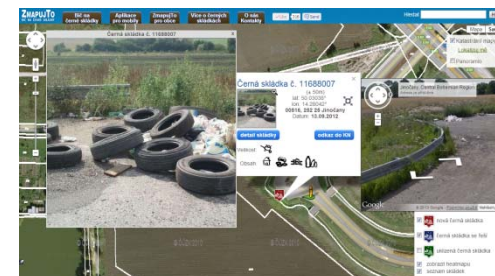

Princip ZmapujTo.cz