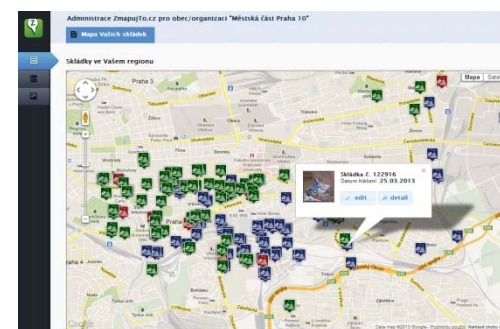

Princip ZmapujTo.cz