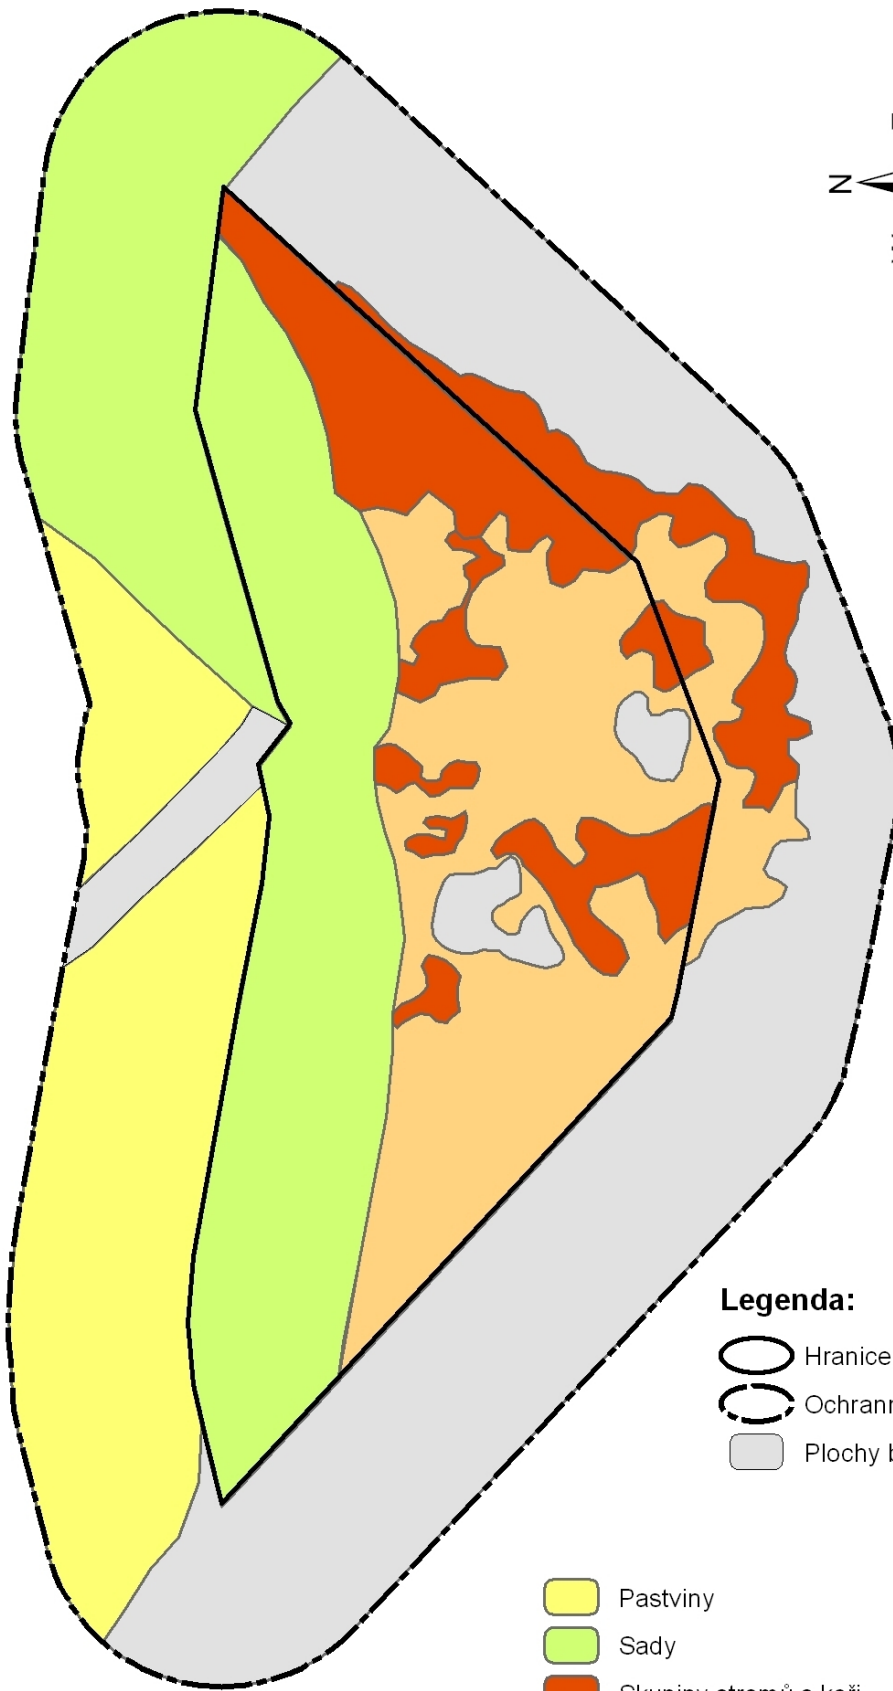

Mapa aktuálního stavu vegetace v PP Kamenec

NÁVRH REALIZACE OPATŘENÍ V PP KAMENEC

Legenda:

- Hranice ZCHÚ
- Ochranné pásmo ZCHÚ
- Plochy bez zásahu

Zásahy:

- | | |
|-----------------------|--------------------------------|
| Pastviny | Kosení / extenzivní pastva |
| Sady | Kosení / extenzivní pastva |
| Skupiny stromů s keři | Redukce keřů a náletu borovice |
| Trvalé travní porosty | Kosení / extenzivní pastva |

1:2 000