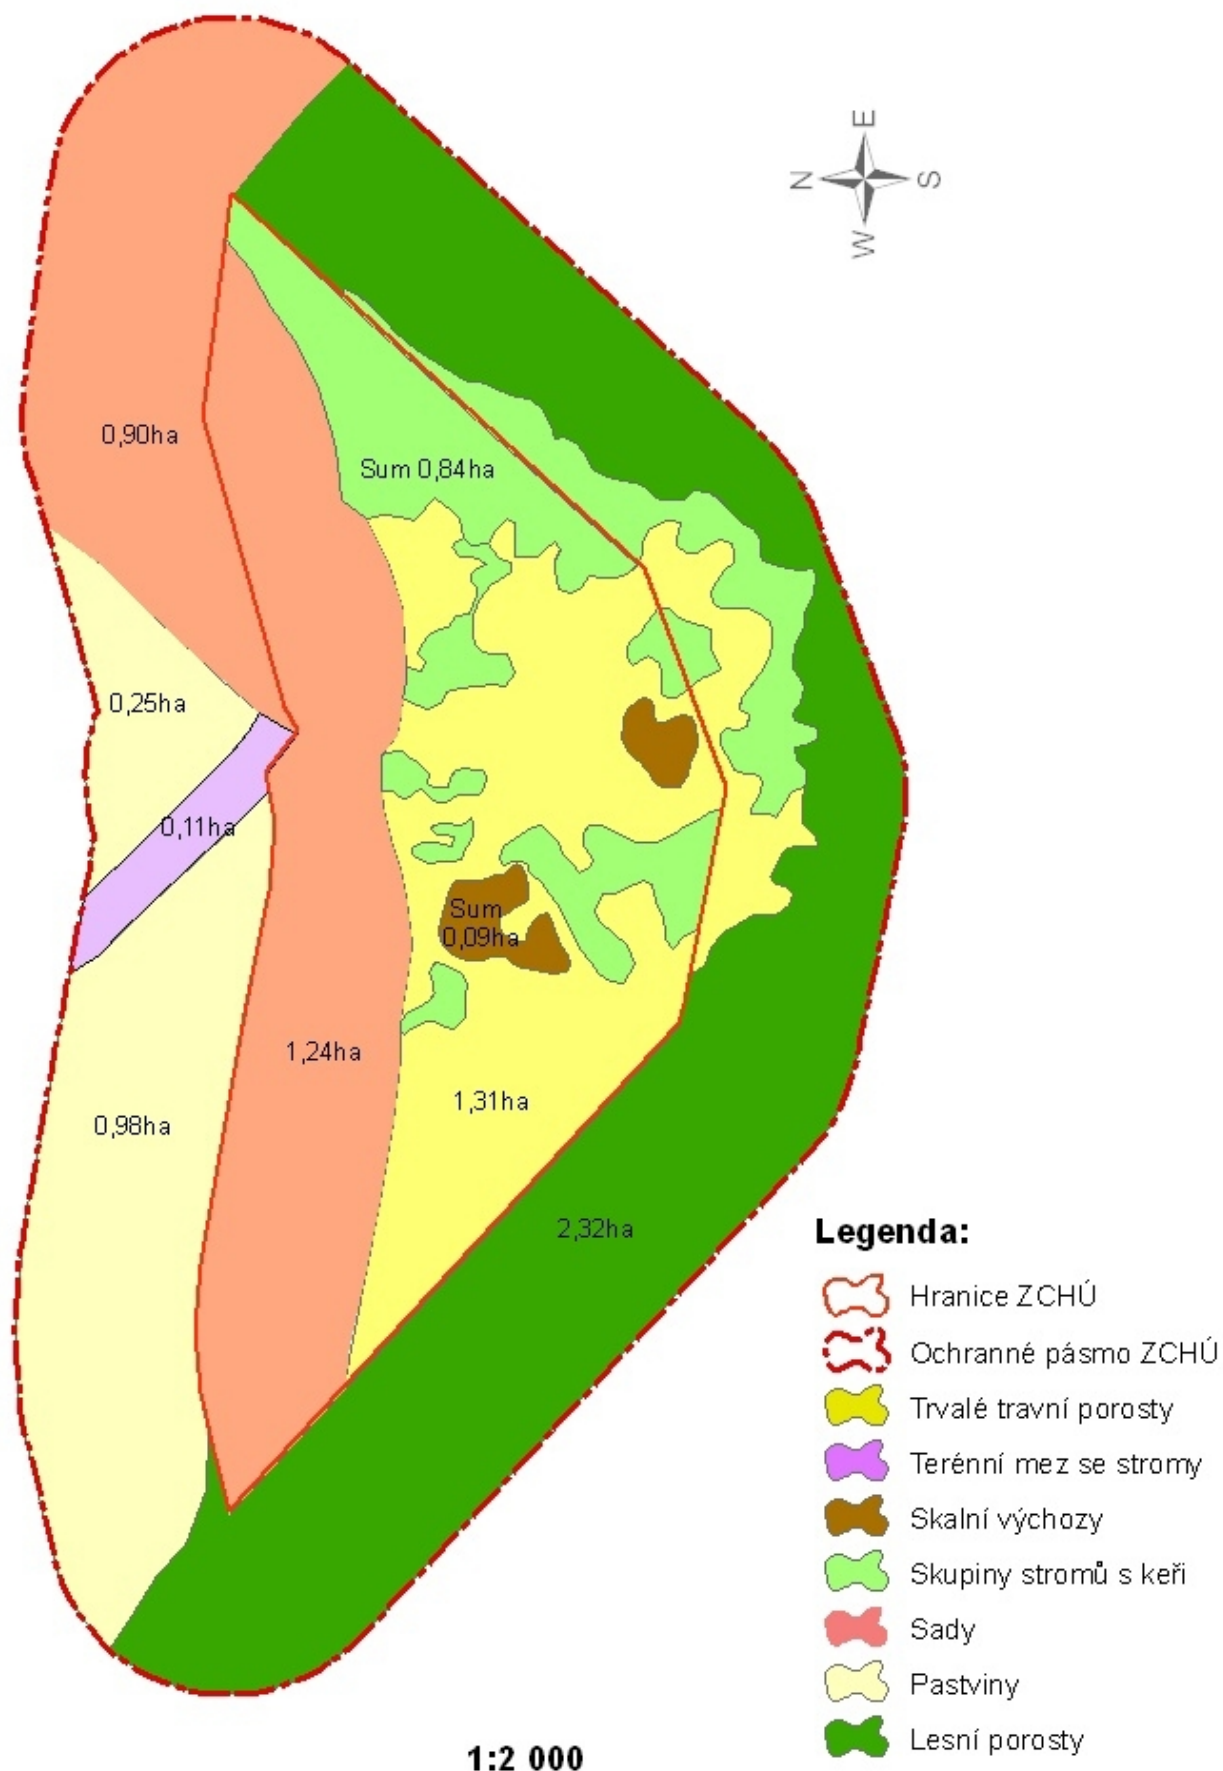

Mapa aktuálního stavu vegetace v PP Kamenec

NÁVRH REALIZACE OPATŘENÍ V PP KAMENEC

Legenda:

- Hranice ZCHÚ
- Ochranné pásmo ZCHÚ
- Plochy bez zásahu

Zásahy:

- | | |
|-----------------------|--------------------------------|
| Pastviny | Kosení / extenzivní pastva |
| Sady | Kosení / extenzivní pastva |
| Skupiny stromů s keři | Redukce keřů a náletu borovice |
| Trvalé travní porosty | Kosení / extenzivní pastva |

1:2 000